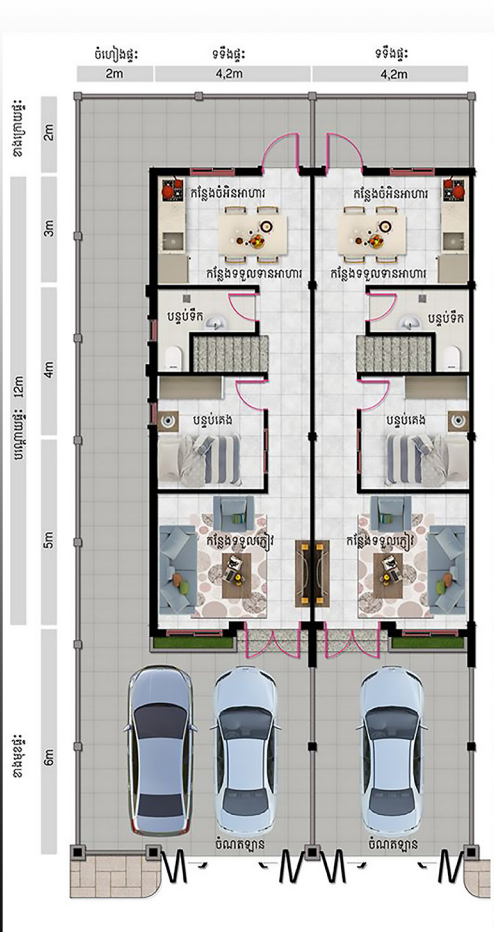

ប្លង់ជាន់ផ្ទាល់ដី
GROUND FLOOR

បញ្ចុះតម្លៃរហូតដល់
$5,000

ទទួលបានប្លង់ដីស្របច្បាប់១០០%