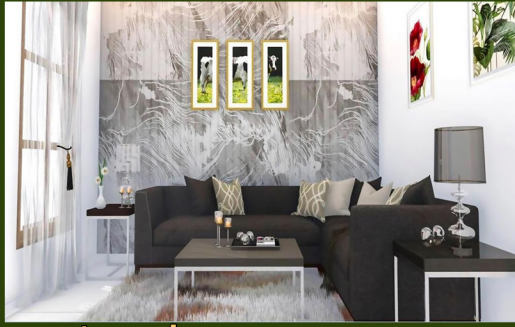

បន្ទប់ទទួលភ្ញៀវ

បន្ទប់គេង

ធាន់ផ្ទាល់ដី

ទូតាំងទូរស័យ

ផ្ទះបាយ មានទូភ្ជាប់ជញ្ជាំងលើក្រោម

មានត្រឹម
20%
អាចក្លាយជាម្ចាស់ផ្ទះ
និងចូលរស់នៅភ្លាមៗ

ការរស់នៅដែលមានជាសុខភាព សុវត្ថិភាព
និងសុភមង្គល

078/069 96 2000