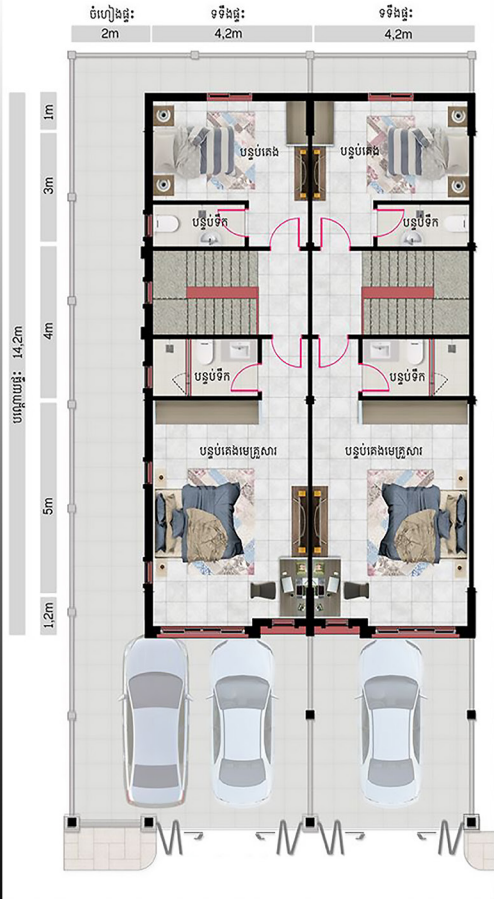

KW KHMER REAL ESTATE
KELLER WILLIAMS® REALTY

ទិញ លក់ ជួល និងរាយការណ៍អចលនវត្ថុ

☎ **023 928 789 / 012 96 2000**

🌐 **www.khmerrealestate.com.kh**

គំរូប្លង់ផ្ទះភ្ជាប់គ្នា
FLOOR PLAN LINK HOUSE

ប្លង់ជាន់ទី១
FIRST FLOOR

បន្ទប់ទទួលភ្ញៀវ

បន្ទប់គេង

ធាន់ផ្ទាល់ដី

ទូតាំងទូរស័យ

ផ្ទះបាយ មានទូភ្ជាប់ជញ្ជាំងលើក្រោម

មានត្រឹម
20%
អាចក្លាយជាម្ចាស់ផ្ទះ
និងចូលរស់នៅភ្លាមៗ

ការរស់នៅដែលមានជាសុខភាព សុវត្ថិភាព
និងសុភមង្គល

078/069 96 2000