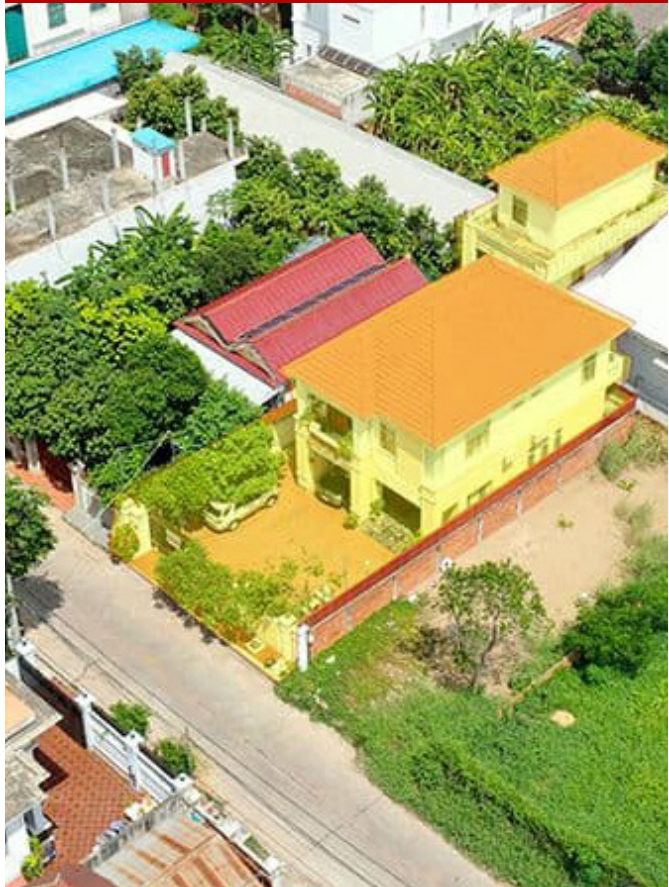

ផ្ទះសម្រាប់លក់ / House For Sale / 房子出售
$ 650,000 ចាតា   **ID 52**

ទីតាំង ៖ ភូមិពោងពាយ សង្កាត់ភ្នំពេញថ្មី ខណ្ឌសែនសុខ
បន្ទប់ ៖ 8 បន្ទប់គេង / 8 បន្ទប់ទឹក
ទំហំដី ៖ 408 m²
ទំហំផ្ទះ ៖ 8.5m x 14m
📍 Pong Peay Village, Sangkat Phnom Penh Tmey, Khan Sen Sok
Land size: 408m² Hard Title,
House size: 8.5m x 14m, Room:8 bedrooms/ 8 toilets
📞 +855 61 96 2000   [Ms.] Pheavy