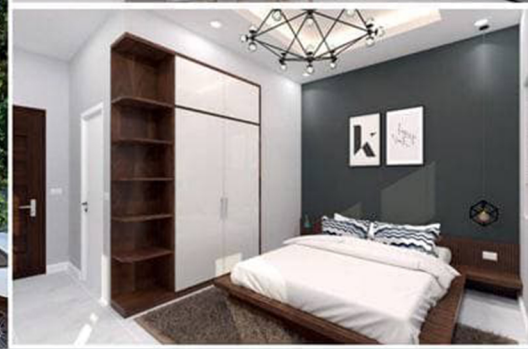

사랑으로
BOREY BOOYOUNG
SENSOK

ផ្ទះល្វែង
FLAT HOUSE

ប្រភេទ / TYPE A
ទំហំផ្ទះស្តង់ដារ
HOUSE SIZE
4.2m x 14m

ប្រភេទ / TYPE B
ទំហំផ្ទះស្តង់ដារ
HOUSE SIZE
4.2m x 12m

- 1 ជណ្តើរជើង STAIRCASE
- 4 បន្ទប់គេង BEDROOM
- 5 បន្ទប់ទឹក BATHROOM
- 1 ផ្ទះបាយ KITCHEN

- 1 បន្ទប់ទទួលភ្ញៀវ LIVING ROOM
- 3 កន្លែងស្របក់ BALCONY & TERRACE
- 1 ចំណតរថភ្ជាប់ CAR PARKING

099 287 168 / 061 956 168

ទីតាំង ហ៊ុយ ប៊ូយ៉ុង សែនសុខ ស្ថិតក្នុងភូមិបន្ទាស្អិត សង្កាត់យូញ ខណ្ឌសែនសុខ រាជធានីភ្នំពេញ