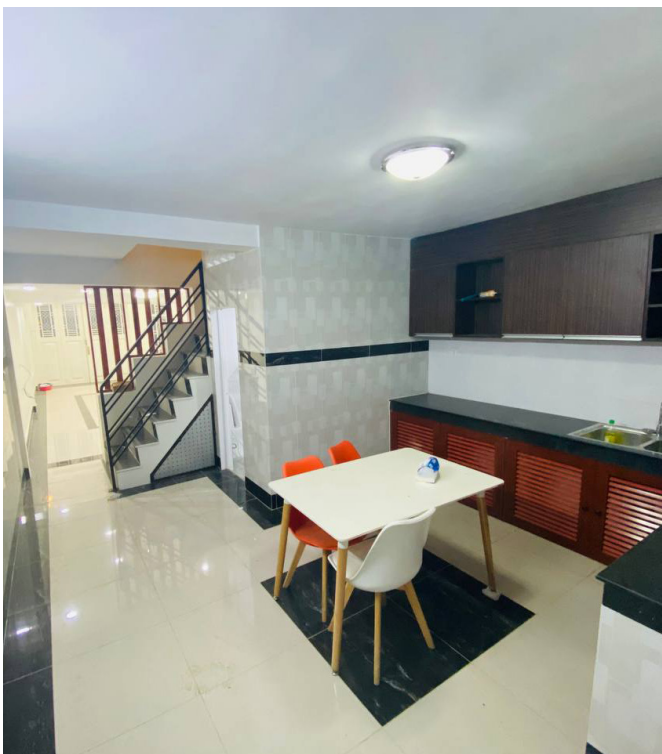

ព្រឹត្តិប័ត្រព័ត៌មានអចលនវត្ថុព្រឹត្តិសេស

Special Property Newsletter

Date: July-19-2021

វិទ្យាសម្រាប់លក់/ Villa For Sale/ 別墅出售
$ 121,000 ចតា ID 17

ទីតាំង ៖ បុរីមង្គលភ្នំពេញ សង្កាត់ព្រៃកងង ខណ្ឌច្បារអំពៅ

បន្ទប់ ៖ 4 បន្ទប់កេង / 5 បន្ទប់ទឹក

ទំហំដី ៖ 4.3m x 20.5m

ទំហំផ្ទះ ៖ 4.3m x 14.5m

Borey Mongkul Phnom Penh, Sangkat Prek Eng, Khan chbar Ompov

Land size: 4.3m x 20.5m Hard Title,

House size: 4.3m x 14.5m, Room:4 bedrooms/ 5 toilets 3 living rooms, 2 kitchens

+855 92 96 2000

Ms. Thary